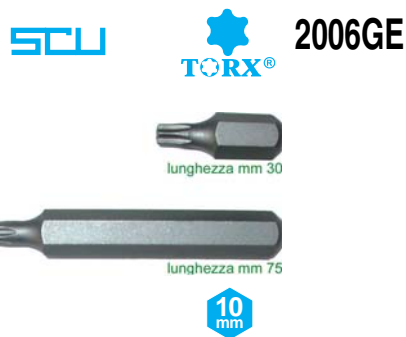

Descrizione di riferimento vedi Art. 2006GA

Tipo a impronta "TORX".

Tipo.....		10	10L	15	15L	20	20L	25
Grandezza TORX	T	10	10	15	15	20	20	25
Lungh. totale.....	mm	30	75	30	75	30	75	30
2006GE	Cad.	2,98	4,52	2,98	4,52	2,98	4,52	2,98
Tipo.....		25L	27	27L	30	30L	40	40L
Grandezza TORX	T	25	27	27	30	30	40	40
Lungh. totale.....	mm	75	30	75	30	75	30	75
2006GE	Cad.	4,52	2,98	4,52	2,98	4,52	2,98	4,52
Tipo.....		45	45L	50	50L	55	55L	
Grandezza TORX	T	45	45	50	50	55	55	
Lungh. totale.....	mm	30	75	30	75	30	75	
2006GE	Cad.	2,98	4,52	2,98	4,52	2,98	4,52	

Descrizione di riferimento vedi Art. 2006GA

Tipo a impronta "TORX" con foro.

Tipo.....		10	10L	15	15L	20	20L	25
Grandezza TORX	T	10	10	15	15	20	20	25
Lungh. totale.....	mm	30	75	30	75	30	75	30
2006GF	Cad.	4,52	6,06	4,52	6,06	4,52	6,06	4,52
Tipo.....		25L	27	27L	30	30L	40	40L
Grandezza TORX	T	25	27	27	30	30	40	40
Lungh. totale.....	mm	75	30	75	30	75	30	75
2006GF	Cad.	6,06	4,52	6,06	4,52	6,06	4,52	6,06
Tipo.....		45	45L	50	50L	55	55L	
Grandezza TORX	T	45	45	50	50	55	55	
Lungh. totale.....	mm	30	75	30	75	30	75	
2006GF	Cad.	4,52	6,06	4,52	6,06	4,52	6,06	

BITS ATTACCO 1/4" DIN 3126 C 6,3 IN ASSORTIMENTO (screwdriver bits sets)

Prod. SCU

In pratico contenitore tondo, di plastica trasparente, con coperchio rotante.

Composizione di 7 pezzi:

- 2 bits a taglio mm 5,5 - 7
- 2 bits a croce Phillips Gr 1 - 2
- 2 bits a croce Pozidriv Gr 1 - 2
- 1 attacco magnetico universale.

2008GA	Cad.	16,70
---------------	-------------	--------------

Descrizione di riferimento vedi Art. 2008GA

Composizione di 7 pezzi:

- 6 bits TORX T10-15-20-25-30-40
- 1 attacco magnetico universale.

2008GE	Cad.	18,50
---------------	-------------	--------------