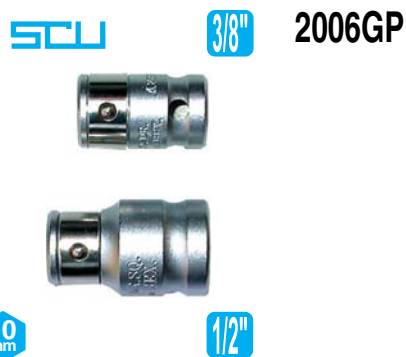

Descrizione di riferimento vedi Art. 2006GA

Tipo a impronta "TORX" con foro.

Tipo.....		10	10L	15	15L	20	20L	25
Grandezza TORX	T	10	10	15	15	20	20	25
Lungh. totale.....	mm	30	75	30	75	30	75	30
2006GF	Cad.	4,52	6,06	4,52	6,06	4,52	6,06	4,52
Tipo.....		25L	27	27L	30	30L	40	40L
Grandezza TORX	T	25	27	27	30	30	40	40
Lungh. totale.....	mm	75	30	75	30	75	30	75
2006GF	Cad.	6,06	4,52	6,06	4,52	6,06	4,52	6,06
Tipo.....		45	45L	50	50L	55	55L	
Grandezza TORX	T	45	45	50	50	55	55	
Lungh. totale.....	mm	30	75	30	75	30	75	
2006GF	Cad.	4,52	6,06	4,52	6,06	4,52	6,06	

Descrizione di riferimento vedi Art. 2006GA

Riduzioni a bussola per inserti. Lunghezza totale mm 30.

Grandezza		1	2
Attacco quadro.....	poll	3/8	1/2
Attacco inserti esagonali....	mm	10	10
2006GP	Cad.	5,16	5,68

BITS ATTACCO 1/4" DIN 3126 C 6,3 IN ASSORTIMENTO (screwdriver bits sets)

Prod. SCU

In pratico contenitore tondo, di plastica trasparente, con coperchio rotante.

Composizione di 7 pezzi:

- 2 bits a taglio mm 5,5 - 7
- 2 bits a croce Phillips Gr 1 - 2
- 2 bits a croce Pozidriv Gr 1 - 2
- 1 attacco magnetico universale.

2008GA	Cad.	16,70
---------------	-------------	--------------

Descrizione di riferimento vedi Art. 2008GA

Composizione di 7 pezzi:

- 6 bits TORX T10-15-20-25-30-40
- 1 attacco magnetico universale.

2008GE	Cad.	18,50
---------------	-------------	--------------